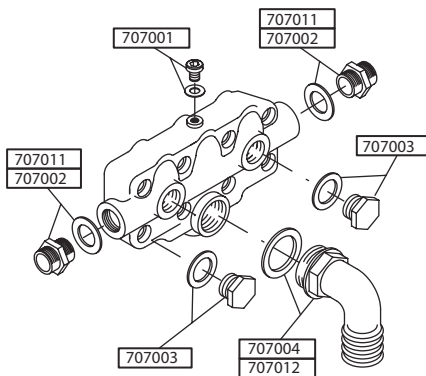

SERIES - C

Dimensional Drawing

C
SERIES
SERIE

Hydraulic Motor Connections

C
SERIES
SERIE

Connection Kit

C
SERIES
SERIE

kit	description descripción Beschreibung description descrizione	size medidas Abmessungen dimension dimensione
707001	service - servicio - Betrieb - service - servizio	1/4"G
707002	outlet - impulsión - Förderleistung - refoulement - mandata	3/4"G
707003	outlet - impulsión - Förderleistung - refoulement - mandata	3/4"G
707004	inlet - aspiración - Ansaugung - aspiration - aspirazione	1 1/4"G - 90°
707011	outlet - impulsión - Förderleistung - refoulement - mandata	3/4"G - 1/2"G
707012	inlet - aspiración - Ansaugung - aspiration - aspirazione	1 1/4"G

SERIES - C

Curve Characteristics