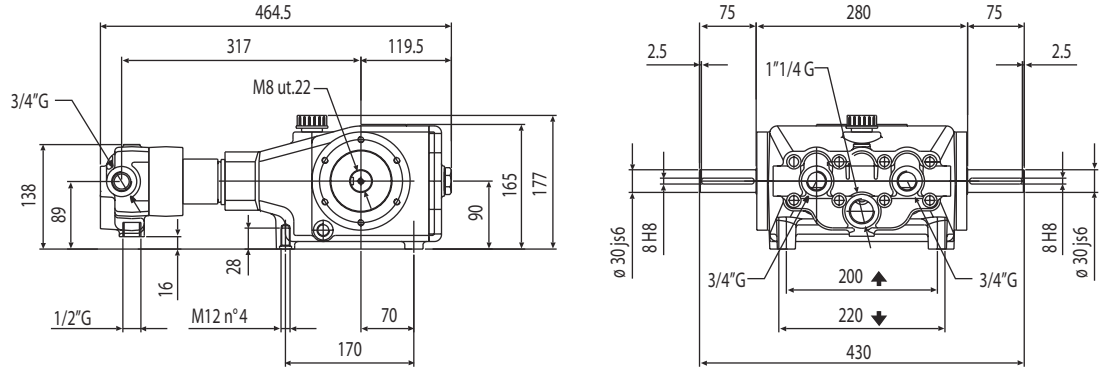

SERIES - C

Dimensional Drawing

C
SERIES
SERIE

Hydraulic Motor Connections

C
SERIES
SERIE

Connection Kit

C
SERIES
SERIE

kit	description descripción Beschreibung description descrizione	size medidas Abmessungen dimension dimensione
707001	service - servicio - Betrieb - service - servizio	1/4"G
707002	outlet - impulsión - Förderleistung - refoulement - mandata	3/4"G
707003	outlet - impulsión - Förderleistung - refoulement - mandata	3/4"G
707004	inlet - aspiración - Ansaugung - aspiration - aspirazione	1 1/4"G - 90°
707011	outlet - impulsión - Förderleistung - refoulement - mandata	3/4"G - 1/2"G
707012	inlet - aspiración - Ansaugung - aspiration - aspirazione	1 1/4"G

SERIES - C

Curve Characteristics