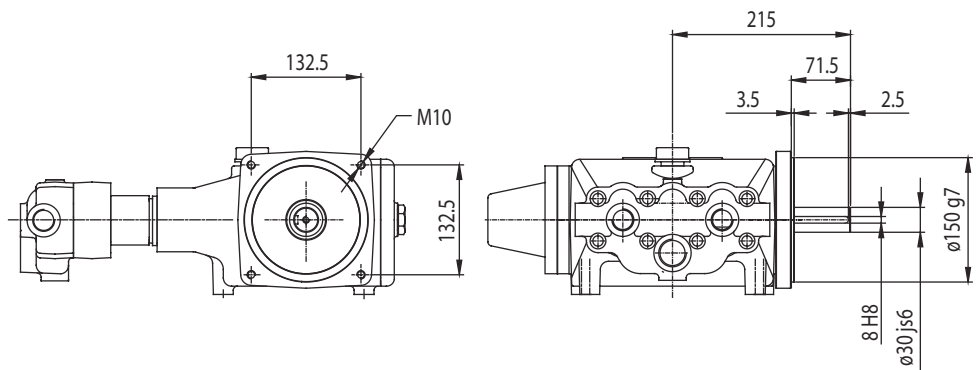

SERIES - C

Dimensional Drawing

C
SERIES
SERIE

Hydraulic Motor Connections

C
SERIES
SERIE

Connection Kit

C
SERIES
SERIE

kit	description descripción Beschreibung description descrizione	size medidas Abmessungen dimension dimensione
707001	service - servicio - Betrieb - service - servizio	1/4"G
707002	outlet - impulsión - Förderleistung - refoulement - mandata	3/4"G
707003	outlet - impulsión - Förderleistung - refoulement - mandata	3/4"G
707004	inlet - aspiración - Ansaugung - aspiration - aspirazione	1 1/4"G - 90°
707011	outlet - impulsión - Förderleistung - refoulement - mandata	3/4"G - 1/2"G
707012	inlet - aspiración - Ansaugung - aspiration - aspirazione	1 1/4"G

SERIES - C

Curve Characteristics